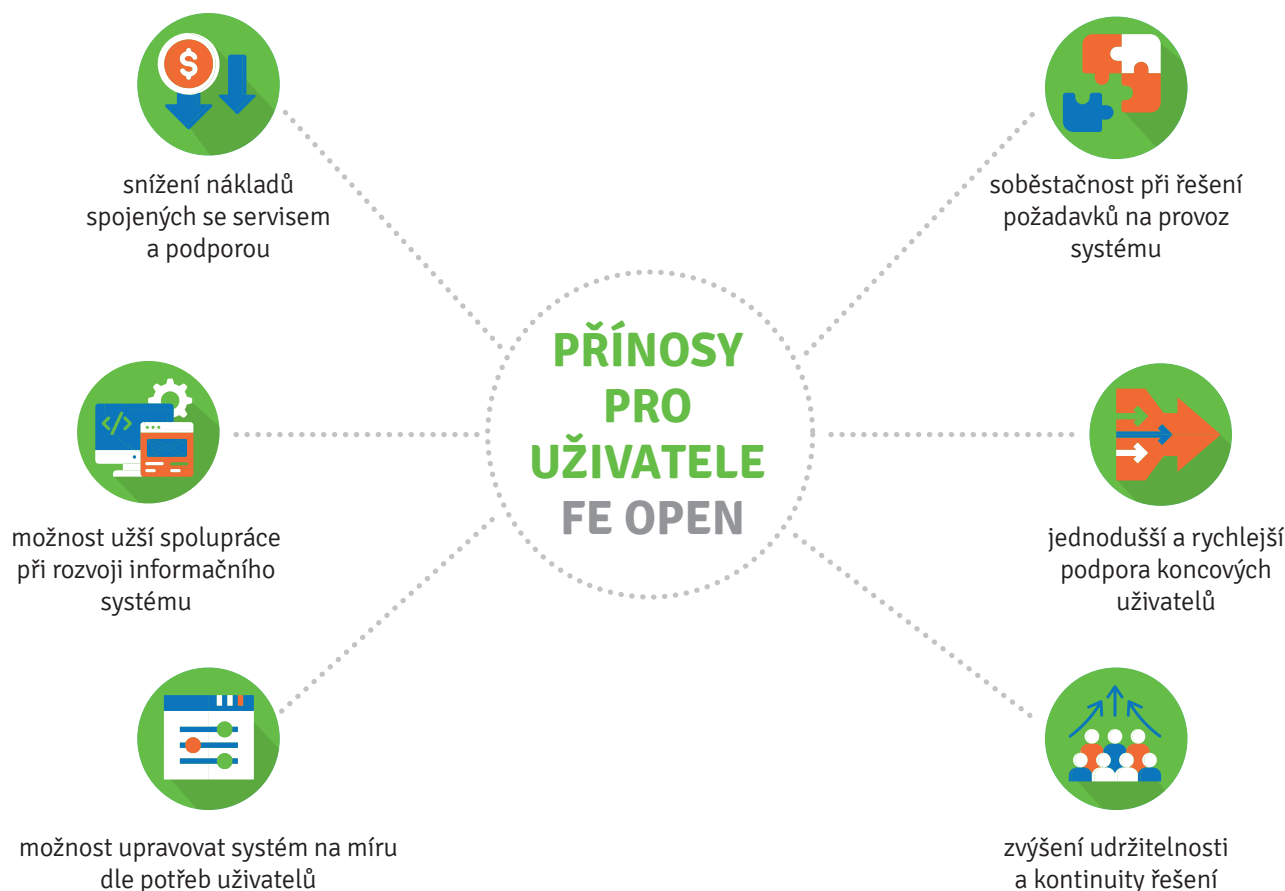

OBCHODNÍ ZASTOUPENÍ

STAPRO s. r. o. | Pernštýnské nám. 51, 530 02 Pardubice
T: +420 467 003 111 | E: stapro@stapro.cz | www.stapro.cz